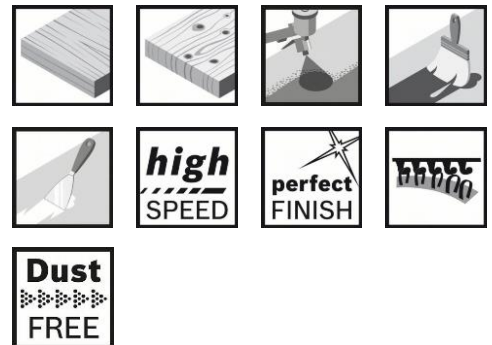

Шкурка Bosch за ротационен шлайф с велкро без отвори 225 мм, P220, Best for Wood and Paint M480

Технически данни

Описание	
Продуктова линия	Консумативи PRO
Спецификация	225 mm, 220
Продуктов текст, консумативи сив	Опаковка, 25 части
Вид опаковка	Хартия / картон / велпапе - опаковка, кутия, без евроотвор
Търговска опаковъчна единица	25 Бр.
Транспортна опаковъчна единица	1 Бр.
Подробности	
Диаметър на диска, mm	225
Зърнестост	220
Подходящ за	
обработваеми материали (детайл)	Боя Кит Лак Меко дърво

Продукт: [Шкурка Bosch за ротационен шлайф с велкро без отвори 225 мм, P220, Best for Wood and Paint M480](#)

Категория: [Консумативи за шлайфмашини](#)

Бранд: [Bosch](#)

Категория бранд: [Шкурка Bosch](#)